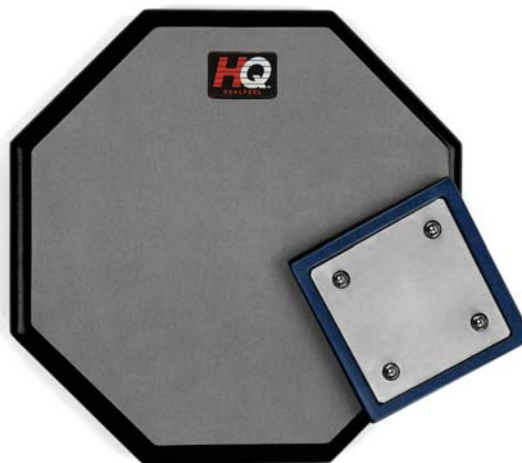

Pady do ćwiczenia

RealFeel™ Practice Pads

Symbol	Opis	Charakterystyka
RF6GM	6" Mountable Speed Pad	Jednostronny pad gumowy z 8 mm wkładką gwintową
RF12G	12" Speed Pad	Jednostronny pad gumowy
RF6D	6" 2-sided Speed & Workout Pad	Dwustronny pad: guma i kauczuk neoprenowy
RF12D	12" 2-sided Speed & Workout Pad	Dwustronny pad: guma i kauczuk neoprenowy
RF9SNR	9" Snare Cartridge Pad	Jednostronny pad gumowy z wymiwalnym od spodu cartridg'em („wkładem werblowym” symulującym dźwięk sprężyn)

SNARE CARTRIDGE PAD

Apprentice™ - Beginner Practice Pads

Symbol	Opis	Charakterystyka
ARF7GM	Apprentice Pad	7" jednostronny pad gumowy z 8mm gwintem do montażu

Tłumiki do perkusji Sound Off™

Pojedyncze tłumiki